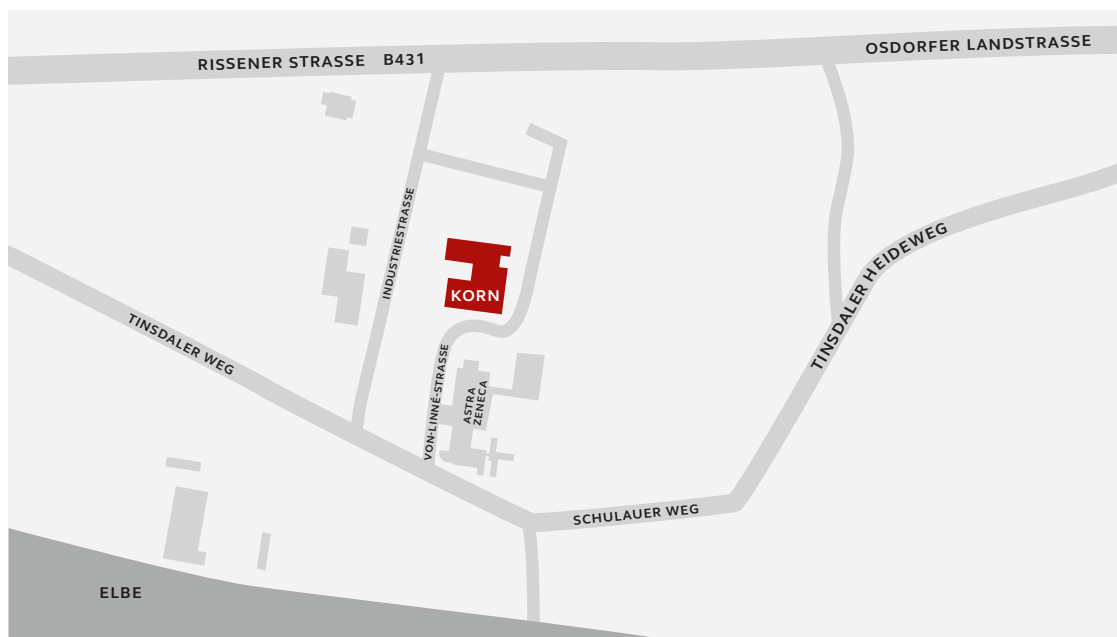

ANFAHRTSPLAN

MIT DEN ÖFFENTLICHEN VERKEHRSMITTELN

Vom Hamburger Airport (Flughafen) und Hamburger Hauptbahnhof

- Mit der S-Bahn Linie S1 oder S11 in Richtung Wedel oder Blankenese fahren und an der Haltestelle Blankenese aussteigen
- Die Buslinie 189 in Richtung S Wedel nehmen und an der Haltestelle Wedel, Grenzweg aussteigen
- Entlang der Straße Tinsdaler Weg gehen und rechts in die Von-Linné-Straße abbiegen (Fußweg 7 Minuten)
- Der Büroeingang der KORN Windows & Doors GmbH befindet sich straßenseitig

MIT DEM AUTO

Vom Hamburger Airport (Flughafen)

- Nach Südwesten Richtung Flughafenstraße starten und links halten
- Den Schildern nach Luftwerft folgen und rechts abbiegen auf Weg beim Jäger
- Im Kreisverkehr erste Ausfahrt auf Spreenende nehmen und weiter auf Papenreye
- Links abbiegen auf Kollastraße/B447
- Rechts abbiegen auf Niendorfer Straße und weiter auf Oddernskamp
- Rechts abbiegen auf Gazellenkamp
- Links abbiegen auf Tierparkallee
- Rechts abbiegen auf Koppelstraße und weiter auf Sportplatzring, Volksparkstraße, Binsbarg, Farnhornstieg und Farnhornweg
- Links abbiegen auf Elbgaustraße und weiter auf Rugenbarg und Rugenfeld
- Rechts abbiegen auf Osdorfer Landstraße/B431
- Links abbiegen auf Sülldorfer Brookweg und weiter auf Tinsdaler Heideweg, Schulauer Weg und Tinsdaler Weg
- Nach dem AstraZeneca Gebäude rechts auf die Von-Linné-Straße abbiegen
- Der Büroeingang der KORN Windows & Doors GmbH befindet sich straßenseitig